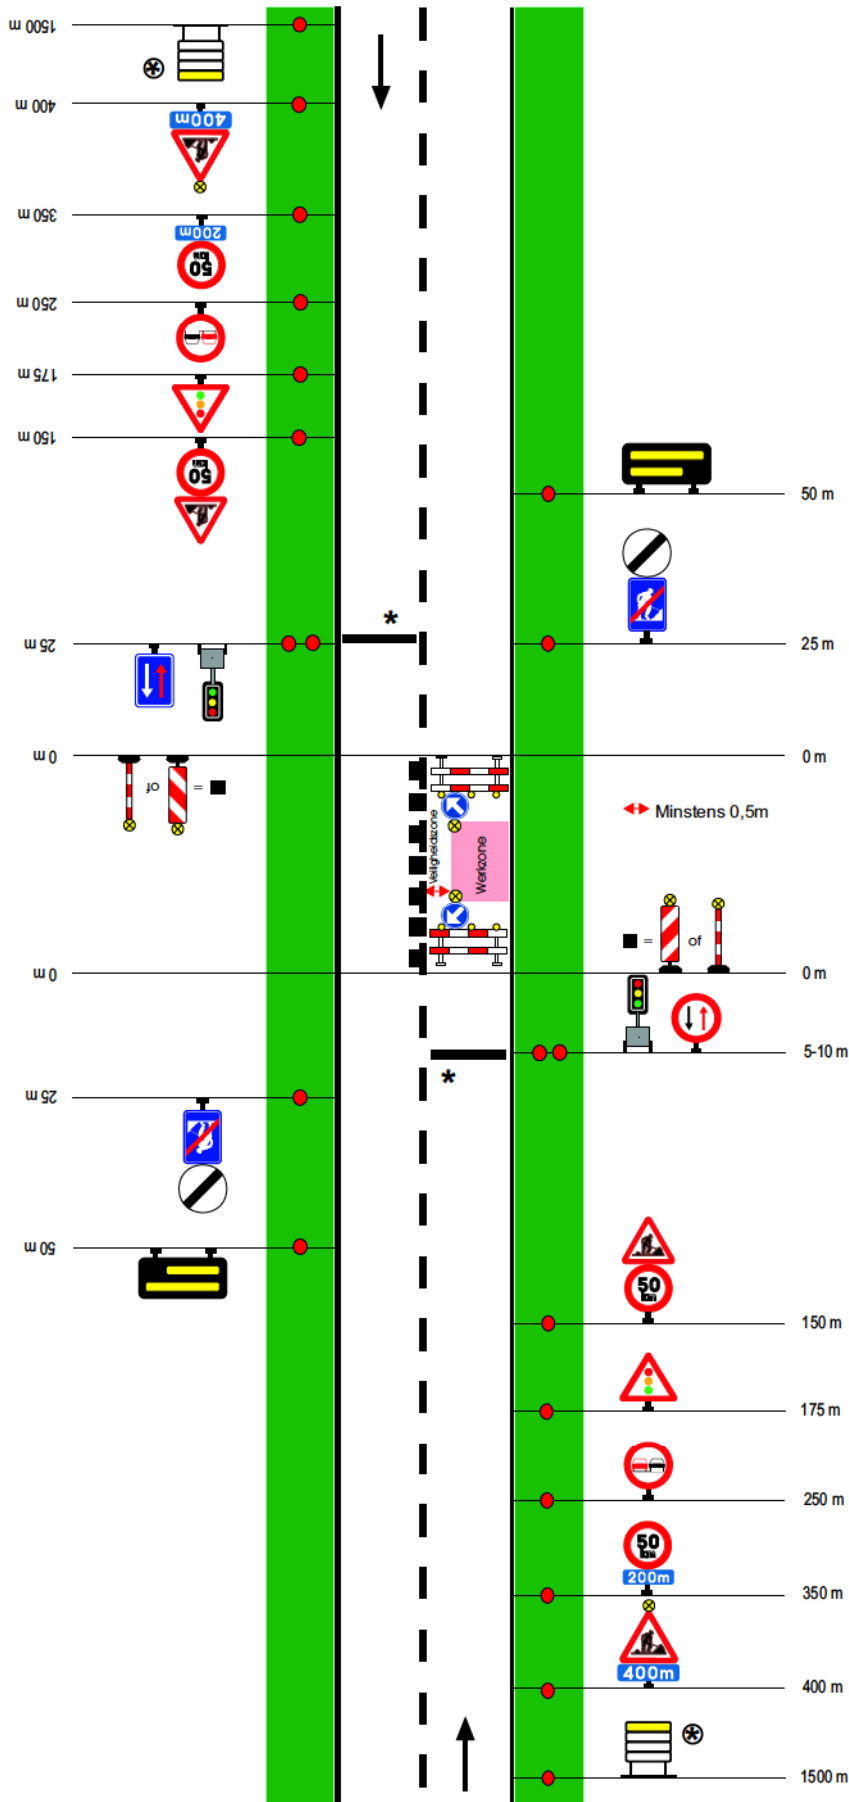

Werken van 2de categorie - Sterke hinder, met driekleurige lichten

Cat II - S 3